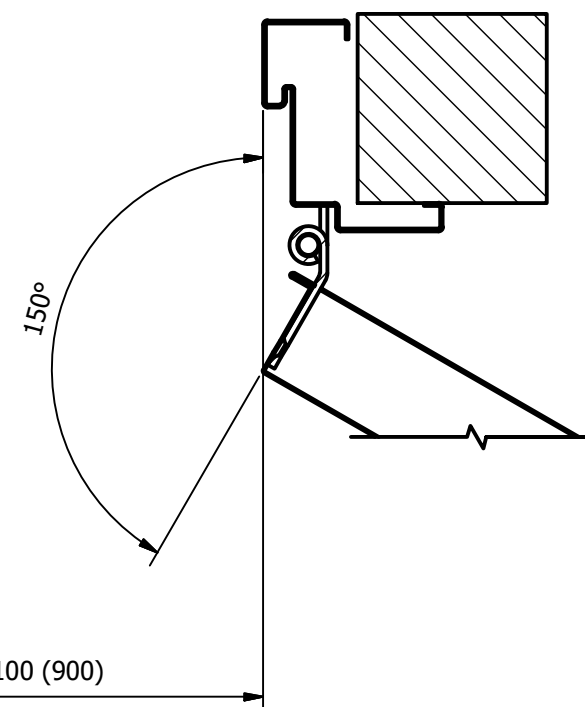

FÖM = Modulbredd - 146 (854)

FÖM = Modulbredd - 100 (900)

FÖM = Fritt öppningsmått

DENNA RITNING ÄR VÅR EGENDOM OCH FÅR ICKE UTAN VÅRT MEDGIVANDE KOPIERAS, VISAS FÖR ELLER UTLÄMNAS TILL KONKURRENT ELLER ANNAN OBEHÖRIG PERSON
 THIS DRAWING IS CONFIDENTIAL, IS THE EXCLUSIVE PROPERTY OF HELLBERGS AND IS SUBJECT TO RECALL AT ANY TIME. NO UNAUTHORIZED USE, COPY OR DISCLOSURE SHALL BE MADE WITHOUT PRIOR CONSENT IN WRITING.

HELLBERGS

Säker dörrdesign för alla behov

www.hellbergs.se

Måttritning

Omräkning från modulmått

Karm A/B

Uppställt dörrblad

| | | | | |
|-----------------------|----------|---------------|------------|----------|
| SIGN. | AL | STORLEK/SIZE. | A3 | |
| ERSÄTTER | | | | |
| REPLACES | | | | |
| ERSÄTT AV | | | | |
| REPLACED BY | | | | |
| SKALA/SCALE | 1 : 25 | DATUM/DATE | 2020-12-08 | |
| RITNING NR/DRAWING NO | HR-10167 | | | ÄNDR/ALT |
| | | | | - |