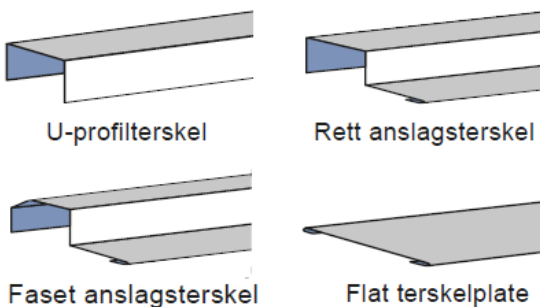

Brann døren kan produseres etter spesialmål, og kan leveres med laminert plate (Dobel).

Karm

Karm A: Omslutningskarm som tilpasses etter vegttykkelse. Gerikt på både hengsel- og anslagsside.

Karm B: Gerikt på hengselside.

Karm C: Uten gerikt (smyg).

Materiale: 1,5 mm stålplate av kaldvalset stål, isolasjon av mineralull.

Overflatebehandling: Pulvergrunnmalt i RAL 7035, men kan lakeres i hvilken som helst RAL eller NCS farge.

Montering: Karmen festes med justerbare karmhylser, komplett montasjesett medfølger.

Terskel

Døren leveres som standard med fasett anslagsterskel i varmforsinket utførelse. På forespørsel kan døren leveres med flat terskelplate. Alternativt kan tersklene leveres i rustfri utførelse. Ved valg av flat terskelplate kan dørbladet kompletteres med slepe- eller børsteliste eller hev-/senk terskel.

Standardbeslag

Låskasse Assa 510 og Assa 511.

Godkjent med valgfri hovedlås og to stk. ekstralås Assa 511.

Godkjent med motorlås Assa 840, alternativt Assa 841.

A=54 mm, B=27 mm. Faste bakkantsbolter/bakkantsikring.

Forsterket for dørpumpe.

Tilleggsbeslag

Eksempler på tilleggsbeslag kan være sparkeplate, tillegglås, elektrisk sluttstykke, motorlås, lås m/mikrobryter, karmoverføring, holdemagnet, magnetkontakt, dørpumpe, dørvrider, sylindrelås, panikkbeslag, ventilasjonsrist (uten brann-sikkerhetsklassifisering), etc.

HELLBERGS

Säker dörrdesign för alla behov