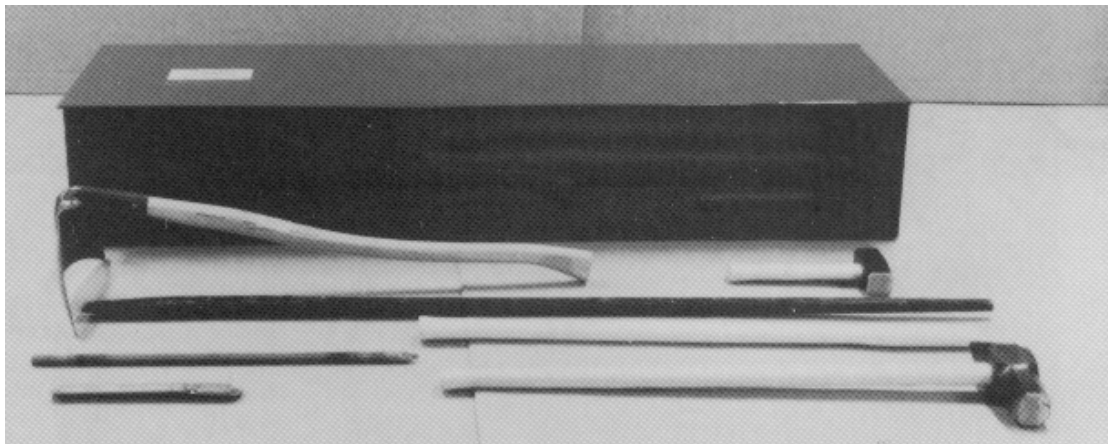

NORFO utbrytningsverktøy

Bruksområde

I tilfluktsrom skal det være 1 sett utbrytningsverktøy + 1 sett pr. 1000 personer.

Utførelse

NORFO utbrytningsverktøy leveres i lakkert stål-kasse som er låsbar.

Mål: 385x1520x210 mm (BxLxH)