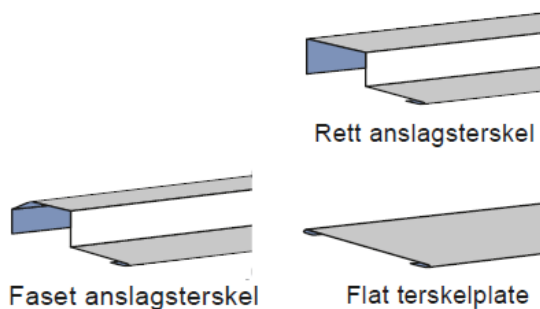

Terskelalternativ

HELLBERGS

Säker dörrdesign för alla behov