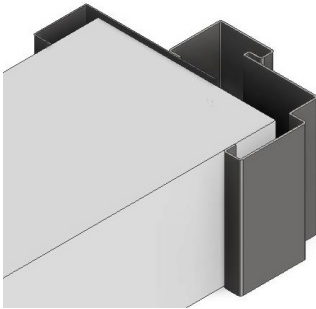

Ståldør HD100-serie med brannklasse A60

KARMALTERNATIV

Karm A