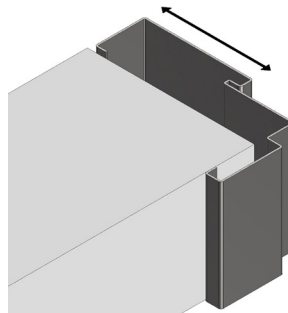

## KARMALTERNATIV

Karm A

Karm B

Karm C

Karm D

Karm B  
med tilpasset dybde

Karm C  
med tilpasset dybde

## TERSKELALTERNATIV

Faset anslagsterskel  
H = 20 mm

Rett anslagsterskel  
H = 20 mm

Flat terskel  
H = 3 mm

Faset eikterskel  
H = 19 mm

Rett eikterskel  
H = 19 mm

Hvis du velger en flat terskel kan døren kompletteres med en slepelest, børsteliste eller automatisk tetningsterskel. Flere av våre dører kan også leveres uten terskel.