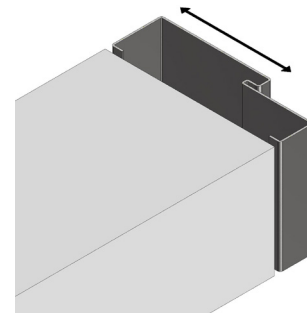

## KARMALTERNATIV

Karm A

Karm B

Karm C

Karm D

Karm B  
med tilpasset dybde

Karm C  
med tilpasset dybde

## TERSKELALTERNATIV

Faset anslagsterskel  
H = 20 mm

Rett anslagsterskel  
H = 20 mm

Flat terskel  
H = 3 mm

Faset eikterskel  
H = 19 mm

Rett eikterskel  
H = 19 mm

Hvis du velger en flat terskel kan døren kompletteres med en slepelest, børsteliste eller automatisk tetningsterskel. Flere av våre dører kan også leveres uten terskel.