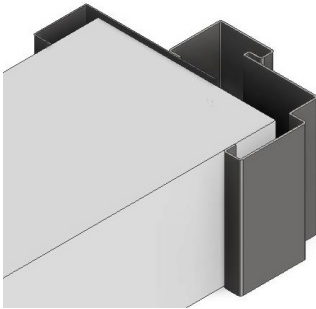

Ståldør HD100-serie med brannklasse A30

KARMALTERNATIV

Karm A