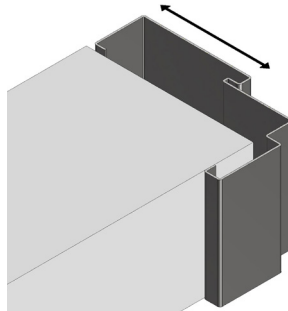

Karm B
med tilpasset dybde