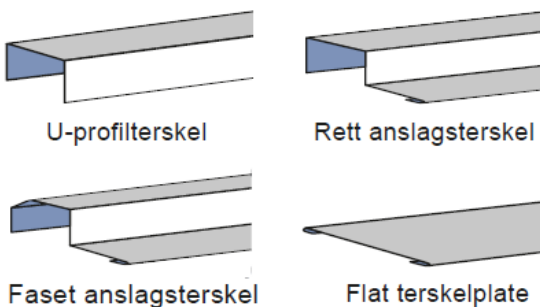

Brann døren kan produseres etter spesialmål, og kan leveres med laminert plate (Dobel).

Karm

Karm A: Omslutningskarm som tilpasses etter veggtykkelse. Gerikt på både hengsel- og anslagsside.

Karm B: Gerikt på hengselside.

Karm C: Uten gerikt (smyg).

Materiale: 1,5 mm stålplate av kaldvalset stål, isolasjon av mineralull.

Overflatebehandling: Pulvergrunnmalt i RAL 7035, men kan lakeres i hvilken som helst RAL eller NCS farge.

Montering: Karmen festes med justerbare karmhylser, komplett montasjesett medfølger.

Terskel

Døren leveres som standard med faset anslagsterskel i varmforsinket utførelse. På forespørsel kan døren leveres med flat terskel plate. Alternativt kan tersklene leveres i rustfri utførelse. Ved valg av flat terskelplate kan dørbladet kompletteres med slepelist, børsteliste eller hev-/senk terskel.

Standardbeslag

Låskasse Assa 510.

Godkjent med valgfri hovedlås og ekstralås Assa 511.

Godkjent med motorlås Assa 840, alternativt Assa 841.

A=54 mm, B=27 mm. Faste bakkantsbolter/bakkantsikring.

Forsterket for dørpumpe.

Tilleggsbeslag

Eksempler på tilleggsbeslag kan være glassuttak, sparkeplate, ekstra innbruddsbeslag, tillegglås, elektrisk sluttstykke, motorlås, lås m/mikrobryter, karmoverføring, holdemagnet, magnetkontakt, dørpumpe, dørvrider, sylindrelås, panikkbeslag, ventilasjonsrist (uten brannklassifisering), etc.

HELLBERGS

Säker dörrdesign för alla behov