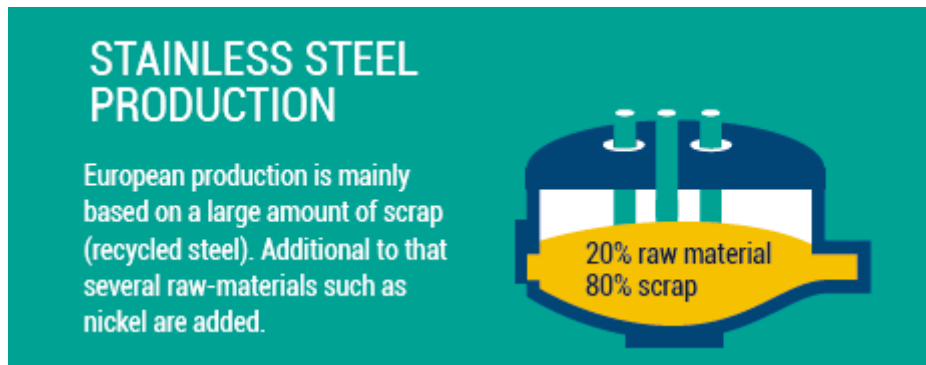

Återvunnet material - rostfri plåt

Plåten till våra rostfria ståldörrar kommer från stålverk i Europa. Rostfritt stål är det material som återvinns mest i världen och i nuläget är 80% av det nyproducerade stålet i våra rostfria dörrar återvunnet.

All tillverkning genererar ett visst avfall men det är vår målsättning att hålla det till ett absolut minimum. Det som ändå förekommer, såsom kassation av restbitar av plåt sorterar vi och skickar till återvinning.